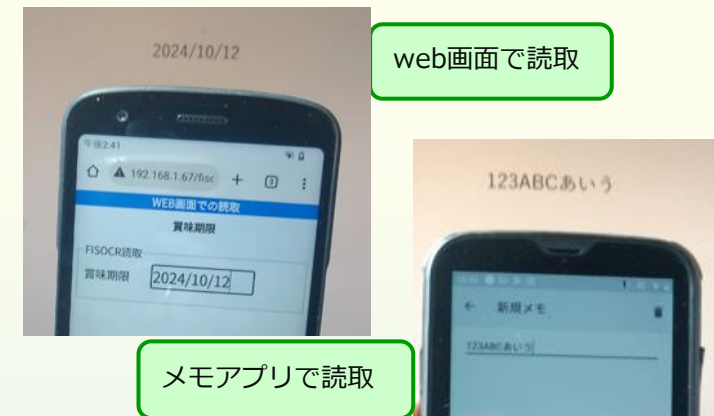

# 小手丸OCR

日本語もバーコードも

Android 9 ~ 14

日本語も読取可能

日本語やバーコードの読取りも出来ます

各アプリからOCRが使える

Webアプリ、Androidアプリ、IBM i (AS400)など連携用API,クリップボード経由 各種方法で使えます

読取設定の詳細なカスタマイズが可能

標準の読取設定では実現できない複雑な読取条件も、個別の外部プログラムを作成することで実現できます  
(有償オプション)

読取内容をPCに入力することが可能

PCキー入力アプリを利用することで、簡単にOCRの読取内容をPCに入力することができます  
(有償オプション)