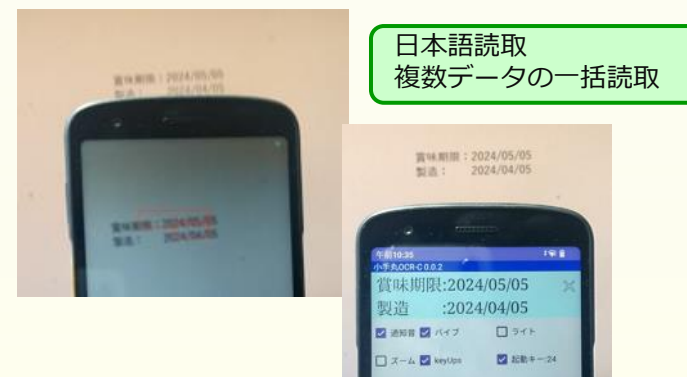

# 小手丸OCR

日本語もバーコードも

Android 9 ~ 14

日本語も読取可能

日本語やバーコードの読取りも出来ます

各アプリからOCRが使える

Webアプリ、Androidアプリ、IBM i (AS400)など連携用API,クリップボード経由 各種方法で使えます

読取設定の詳細なカスタマイズが可能

標準の読取設定では実現できない複雑な読取条件も、個別の外部プログラムを作成することで実現できます  
(有償オプション)

読取内容をPCに入力することが可能

PCキー入力アプリを利用することで、簡単にOCRの読取内容をPCに入力することができます  
(有償オプション)