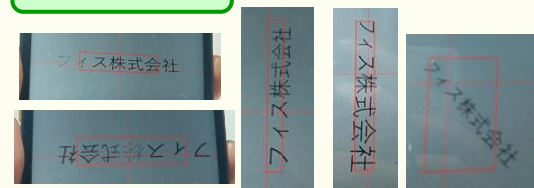

360度読取

読取事例

刻印、光沢プレート等も可能

※IBM、e-server、iSeries、AS/400は米国IBM社の商標または登録商標です。

(2025.2作成)