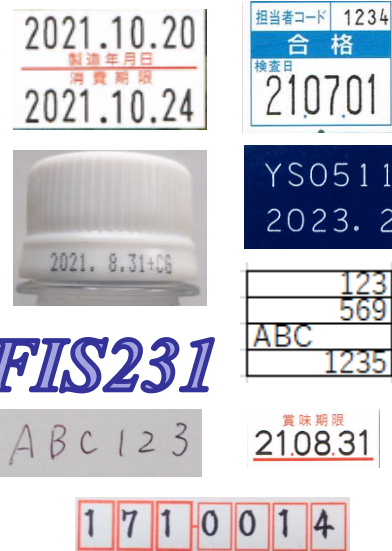

読取事例

※IBM、e-server、iSeries、AS/400は米国IBM社の商標または登録商標です。

(2025.3作成)