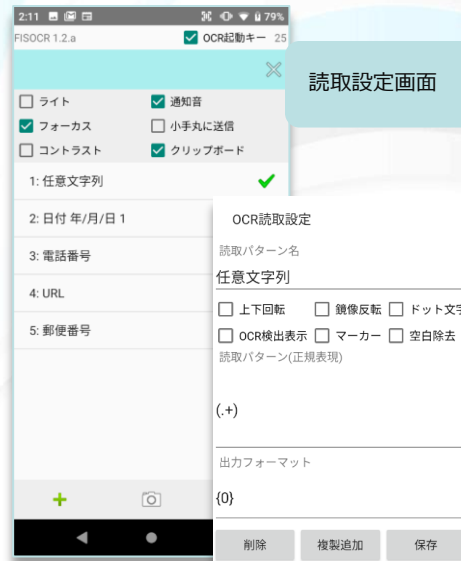

アプリ連携

ユーザー開発のWebアプリやAndroidアプリにてOCR読取が可能です。クリップボード経由や専用APIの使用での連携が可能です。Webアプリでは専用ブラウザ“FWSP”での画面表示となります（FWSPはFISOCRと合わせて提供）

IBM i 連携（小手丸ちゃん5250エミュレータ連携）

小手丸ちゃん5250エミュレータと連携し、IBM iの業務画面上でOCRによる読み取りが行えます。小手丸ちゃんのOCRマクロにてFISOCRの読み取り設定も指定できます。

クリップボード出力

OCRの読取結果をクリップボードに出力することが可能です。ペースト操作により各アプリにて読取結果を利用できます。アプリ開発は不要です。

一括読取

読取パターンで複数の項目を指定することで一括して読み取ることが可能です。対象の数が一定でない場合にも読み取ることが可能です。

多種フォント対応

OCRフォントなどのフォント種別の制限はありません。手書き文字も一部認識可能です。

OCR起動キー切替

OCR読み取りのトリガーとなるキー設定を変更することが可能です。

拡張機能 読取画像取得／バーコード読み取り

- ・読み取り時の画像を取得することができます。
- ・バーコード読み取りすることもできます。（別途有償オプション）

キー入力機能

FISOCRから直接アプリへの入力を行う事が可能となりました。

弊社Webサイトでもご紹介しています

<https://fis.co.jp/fisocr/>

無償の評価版 や デモWEBアプリページ もあります

お問い合わせ先：フィス株式会社 kotemaru@fis.co.jp

日付読取強化

マクロを利用することにより、簡単な読取設定、出力フォーマットで日付の読取が出来ます。また日付の整合性チェックや範囲指定等も可能です。

読取設定切替不要

設定内容の異なった複数の読取設定を1つにまとめ、読取対象ごとに切り換えせずに読み取ることが可能です。

読取テンプレート

よく使われる代表的な読取設定はテンプレートとして用意しています、テンプレート一覧から選択するだけで読取設定が完了します。

マスタ照合機能

マスタデータ（製造番号などのリスト）と同じ文字列のみを読み取ることが可能です。

チェックデジット

OCR読取内容が正しいかチェックし誤認識を防ぐ機能です。マイナンバー、運転免許証番号のチェックが可能です（2023/3現在）

PCキー入力機能

端末での読み取り内容をPCへ送信／入力させることができます。OCRの設定にて、読み取り内容に改行など付加することで、PC側のカーソルを移動させることもできます。（別途有償オプション）

動作環境

Android ver9～14
ハンデーターミナル、スマートフォン、タブレット全般（カメラ搭載）
*インターネットへの接続は不要

制限事項

読み取り対象は、英数字および各種記号となります。
※日本語については、サポート外となります。